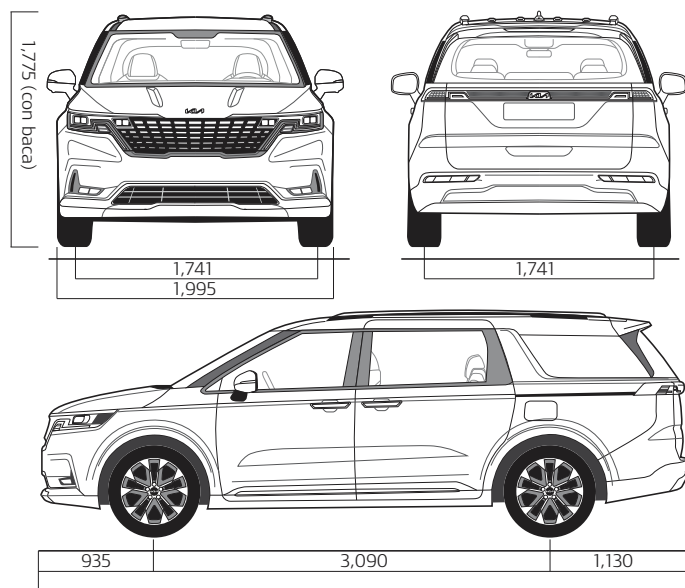

Dimensiones (mm)

	11 Asientos
Longitud total	5,155
Ancho total (sin espejos laterales)	1,995
Altura total (con portaequipajes)	1,775
Distancia entre ejes	3,090
Banda de rodadura (delantera)	1,741
Banda de rodadura (trasera)	1,741
Voladizo (delantero)	935
Voladizo (trasero)	1,130
Espacio para piernas en 1ra fila	1,044
Espacio para piernas en 2da fila	975
Espacio para piernas en 3ra fila	859
Espacio para piernas en 4ta fila	732

	11 Asientos
Espacio para la cabeza en la 1ra fila (sin techo corredizo)	1,039
Espacio para la cabeza en la 2da fila (sin techo corredizo)	1,006
Espacio para la cabeza en la 3ra fila (sin techo corredizo)	990
Espacio para la cabeza en la 4ta fila (sin techo corredizo)	919
Espacio para los hombros en la primera fila	1,630
Espacio para los hombros en la segunda fila	1,606
Espacio para los hombros en la tercera fila	1,511
Espacio para los hombros en la cuarta fila	1,283
Sala de estar en la primera fila	1,520
Sala de estar en la segunda fila	1,686
Sala de estar en la tercera fila	1,280
Sala de estar en la cuarta fila	1,268