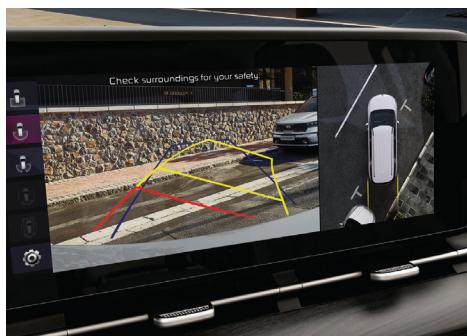

EQUIPAMIENTO DESTACADO

Cámara 360°